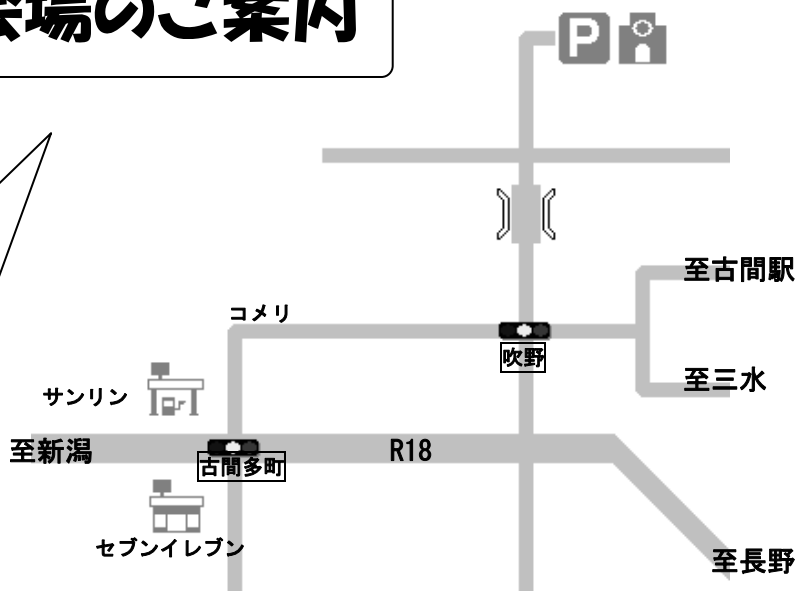

▷会場
**地域交流施設
 (旧古間小学校)**

信濃町富濃 1945-2

お買い物サロン会場のご案内

お買い物サロンは
 どなたでもご利用いた
 だけます。

ご友人、ご近所お誘い
 あわせのうえお越し
 ください。

お待ちしております。

●お問い合わせ 社会福祉協議会 ☎255-5926 まで